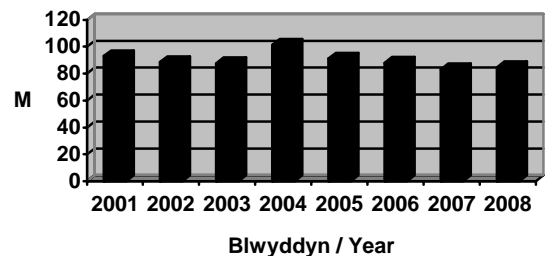

## Cymhariaeth o Ystadegau Cychod Comparison of Boat Statistics

	2001	2002	2003	2004	2005	2006	2007	2008
<b>Nifer o Gychod / Number of Boats</b>	105	102	104	119	113	108	105	102
<b>Cyfanswm Hydroedd / Total LOA</b>	719.54	723.33	739.94	833.71	786.02	750.65	733.32	713.04
<b>Cyfartaledd Hyd / Average Length</b>	6.85	7.09	7.11	7.01	6.96	6.95	6.98	6.99
<b>Cyfanswm Dyfnder / Total Draught</b>	92.98	88.50	87.65	101.21	91.14	87.94	85.63	84.47
<b>Cyfartaledd Dyfnder / Average Draught</b>	0.89	0.87	0.84	0.85	0.81	0.81	0.82	0.83

**Nifer o Gychod / Number of Boats**

**Cyfanswm Hydroedd / Total Length**

**Cyfartaledd Hyd / Average Length**

**Cyfanswm Dyfnder / Total Draught**

**Cyfartaledd Dyfnder / Average Draught**