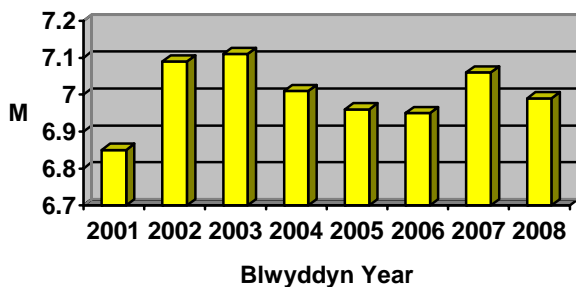

Cyfartaledd Hyd / Average Length