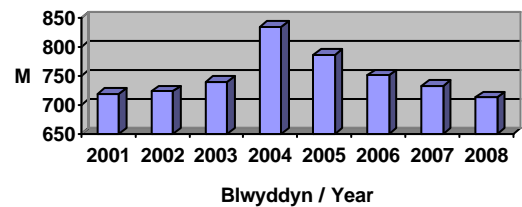

Cyfanswm Hydroedd / Total Length