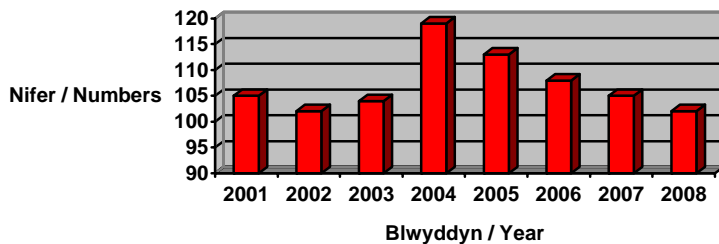

HARBWR ABERDYFI HARBOUR

Cymhariaeth o Ystadegau Cychod Comparison of Boat Statistics

	2001	2002	2003	2004	2005	2006	2007	2008
Nifer o Gychod / Number of Boats	105	102	104	119	113	108	105	102
Cyfanswm Hydroedd / Total LOA	719.54	723.33	739.94	833.71	786.02	750.65	733.32	713.04
Cyfartaledd Hyd / Average Length	6.85	7.09	7.11	7.01	6.96	6.95	6.98	6.99
Cyfanswm Dyfnder / Total Draught	92.98	88.50	87.65	101.21	91.14	87.94	85.63	84.47
Cyfartaledd Dyfnder / Average Draught	0.89	0.87	0.84	0.85	0.81	0.81	0.82	0.83

Nifer o Gychod / Number of Boats